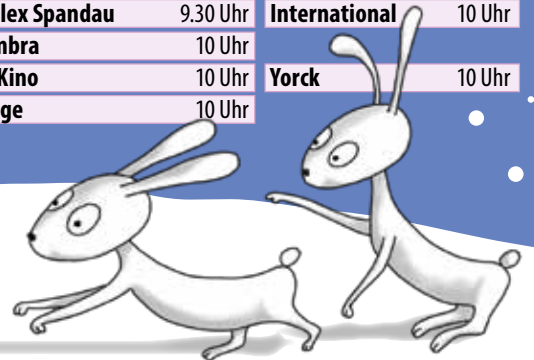

Der kleine König: Schneetiere

Baby-Schneeli ist weg. Dabei hatte der kleine König das kleine Schneetierchen zum Übernachten extra an einen warmen Platz gebracht.

Programm: ca. 45 Min.

Eintritt: 2 €/Wochenende 3 € • Tel. 030 4494750

Winterabenteuer

Ringelgasse 19: Als Svenja einen Schneemann wollte

Alle Kinder der Ringelgasse 19 denken nach, wie sie Svenjas dringenden Wunsch nach einem Schneemann erfüllen können. Und das ohne Schnee!

Bootsmann auf der Scholle

Unbekümmert tobt der Hund Bootsman mit den Kindern durch den Schnee. Doch als er auf einer Eisscholle aufs Meer treibt, wird es ernst.

Mishou

Mitten in der arktischen Kälte trifft das Hündchen Mishou vier Schneehasen, die ihm eifrig helfen, zurück nach Hause zu kommen.