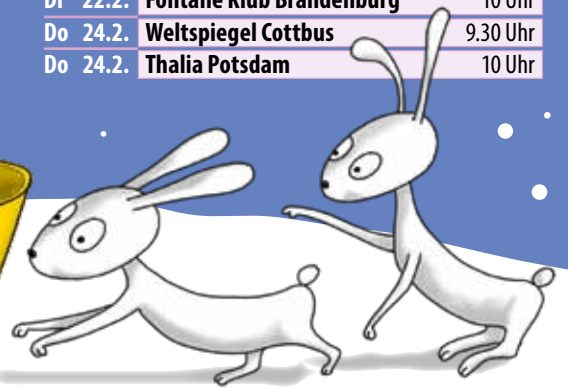

Die Decke

Ein Braunbär taucht am Nordpol auf, mitsamt seiner kuscheligen Decke. Da staunt der Eisbär und lernt so noch etwas Neues.

Programm: ca. 45 Min.
Eintritt: 2 € • Tel. 030 4494750

T	E	R	M	I	N	E
Do	13.1.	Astoria Wittstock				9.30 Uhr
Do	13.1.	Union Fürstenwalde				9.30 Uhr
Do	13.1.	Filmpalast Bernau				10 Uhr
Di	18.1.	Movieland Erkner				10 Uhr
Do	20.1.	FilmforUM Schwedt				10 Uhr
Do	20.1.	Havelorkino Rathenow				10 Uhr
Di	25.1.	Fontane Klub Brandenburg				10 Uhr
Do	27.1.	Weltspiegel Cottbus				9.30 Uhr
Do	27.1.	Thalia Potsdam				10 Uhr

Winterabenteuer

Ringelgasse 19: Als Svenja einen Schneemann wollte

Svenja wünscht sich einen Schneemann, aber leider liegt kein Schnee. Ob sich ihr Wunsch trotzdem erfüllt?

Bootsmann auf der Scholle

Der Hund Bootsmann tobt mit den Kindern durch den Schnee. Doch als er auf einer Eisscholle aufs Meer treibt, wird es ernst.

Mishou

Mitten in der arktischen Kälte trifft das Hündchen Mishou vier Schneehasen, die ihm helfen, zurück nach Hause zu kommen.

Programm: ca. 45 Min.
Eintritt: 2 € • Tel. 030 4494750

T	E	R	M	I	N	E
Di	8.2.	Moviemagic Eberswalde				9.30 Uhr
Mi	9.2.	Spreewald Lichtspiele Lübben				10 Uhr
Do	10.2.	Union Fürstenwalde				9.30 Uhr
Do	10.2.	Filmpalast Bernau				10 Uhr
Di	15.2.	Movieland Erkner				10 Uhr
Do	17.2.	Havelorkino Rathenow				10 Uhr
Di	22.2.	Spreekino Spremberg				10 Uhr
Di	22.2.	Fontane Klub Brandenburg				10 Uhr
Do	24.2.	Weltspiegel Cottbus				9.30 Uhr
Do	24.2.	Thalia Potsdam				10 Uhr

Frühlingsfrisch

Die kleine Raupe Nimmersatt

Eine kleine Raupe hat einen Bärenhunger! Sie frisst sich durch einen Apfel, zwei Birnen, drei Pflaumen ...

Der kleine Vogel und die Raupe

Liebevoll pflegt der kleine Vogel die frischen Blätter am Baum. Kann er die gefräßige Raupe abwehren?